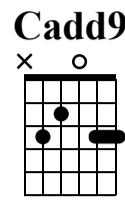

Whatever

Oasis

Standard tuning

♩ = 92

Vers

G **Dsus4** **Em7** **Dsus4**

el.guit.

Cadd9 **Dsus4** **G** **Dsus4**