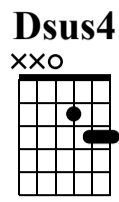

Whatever

Oasis

Standard tuning

♩ = 92

Vers

G **Dsus4** **Em7** **Dsus4**

el.guit.

Cadd9 **Dsus4** **G** **Dsus4**