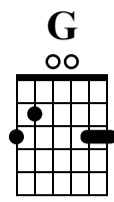

Whatever

Oasis

Standard tuning

♩ = 92

Vers

G **Dsus4** **Em7** **Dsus4**

el.guit.

Cadd9 **Dsus4** **G** **Dsus4**