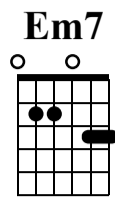

Whatever

Oasis

Standard tuning

♩ = 92

Vers

G **Dsus4** **Em7** **Dsus4**

el.guit.

Cadd9 **Dsus4** **G** **Dsus4**