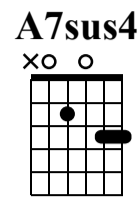

Whatever

Oasis

Standard tuning

♩ = 92

Vers

G **Dsus4** **Em7** **Dsus4**

el.guit.

Cadd9 **Dsus4** **G** **Dsus4**